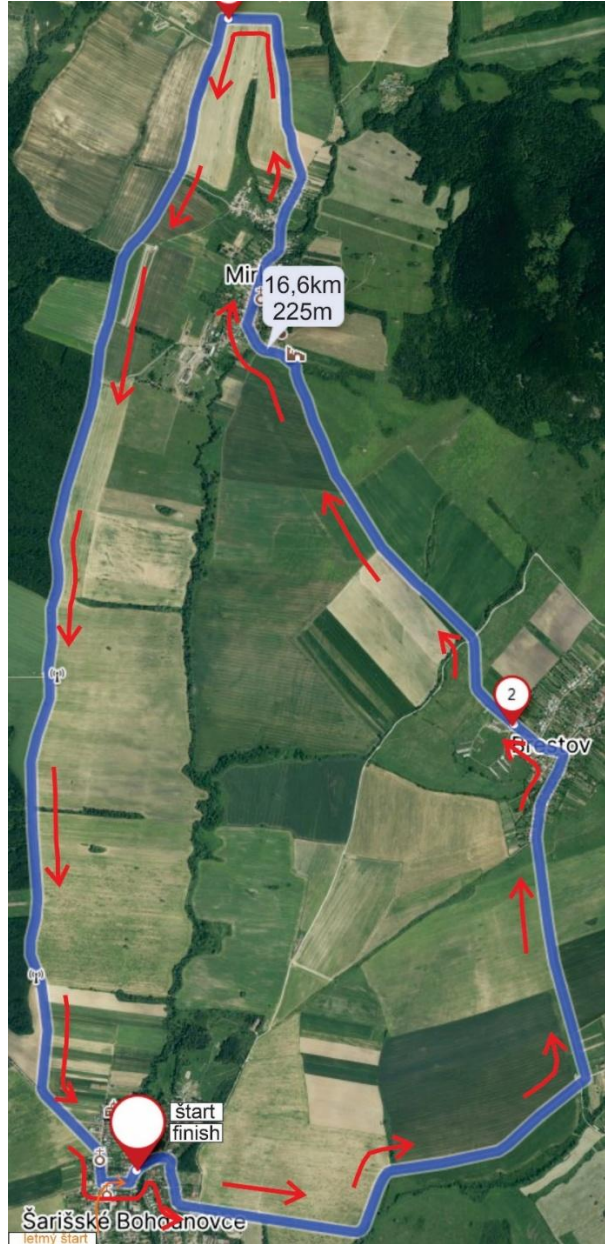

Sponzori a partneri