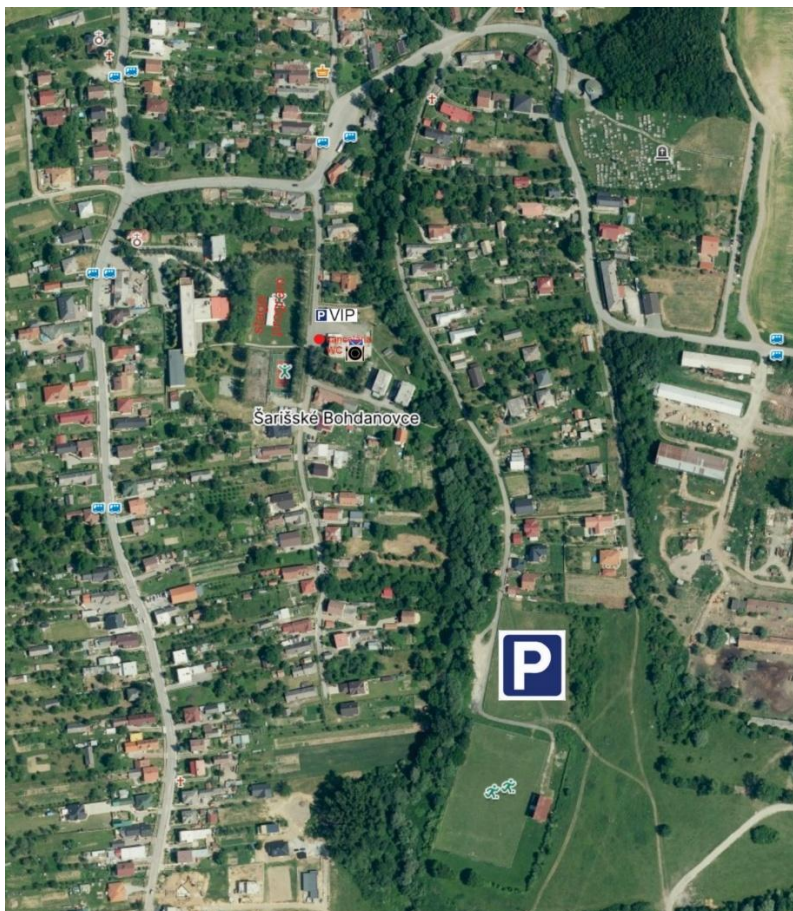

MAPA trasy časovky a etapy