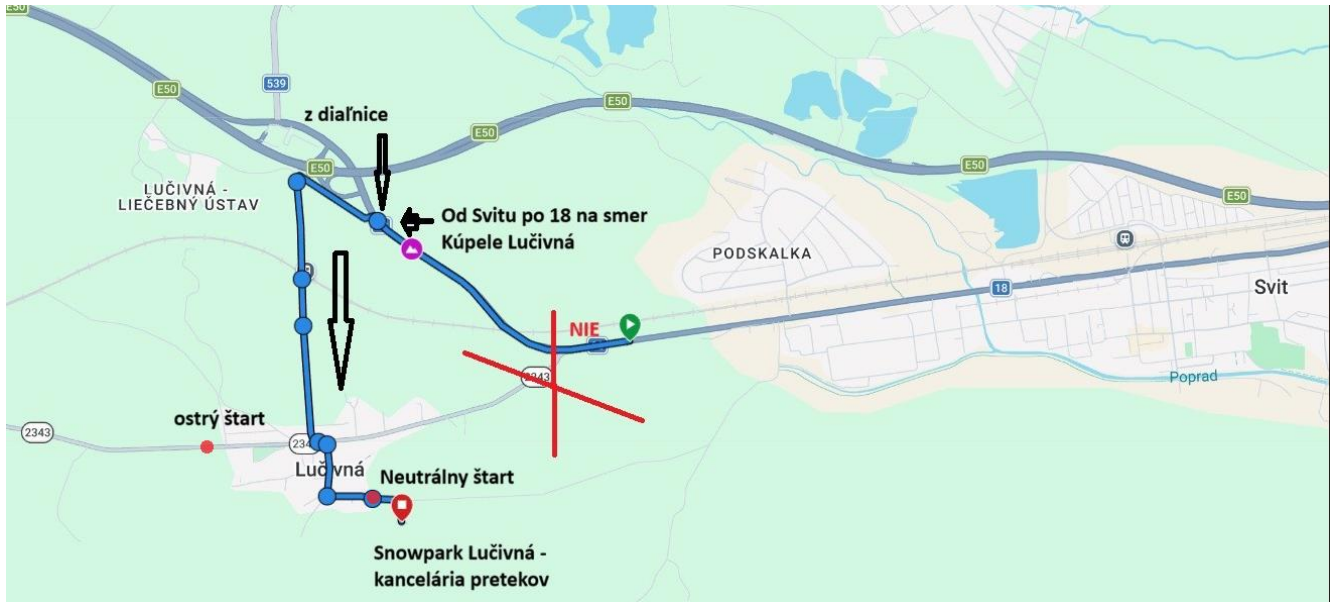

Kancelária pretekov a štart pretekov

Záverečné ustanovenia

- Preteká sa podľa pravidiel cestnej premávky, pravidiel VRL a SZC a tohto rozpisu.
- **Pretekári jazdiaci v pretekoch za stredovou čiarou v protismere, budú diskvalifikovaní !**
- Pretekári štartujú v celoplastových prilbách pripevnených počas rozjazdenia a pretekov na hlave.
- Pretekov sa zúčastňujú pretekári s dobrým zdravotným stavom a súhlas s podmienkami štartu potvrdí každý pretekár svojím podpisom do štartovnej listiny.
- Pri porušení pravidiel cyklistiky bude uložená časová penalizácia.
- **Neprihlásené a neoznačené sprievodné vozidlá nebudú pustené na trať. Technická pomoc a občerstvovanie z týchto vozidiel nie je možné.**
- Usporiadateľ si vyhradzuje právo úpravy tohto rozpisu v prípade nepredvídaných okolností.

V Poprade 30.4. 2026

Lenka Litvinová
riaditeľ pretekov

ŠTK CPV